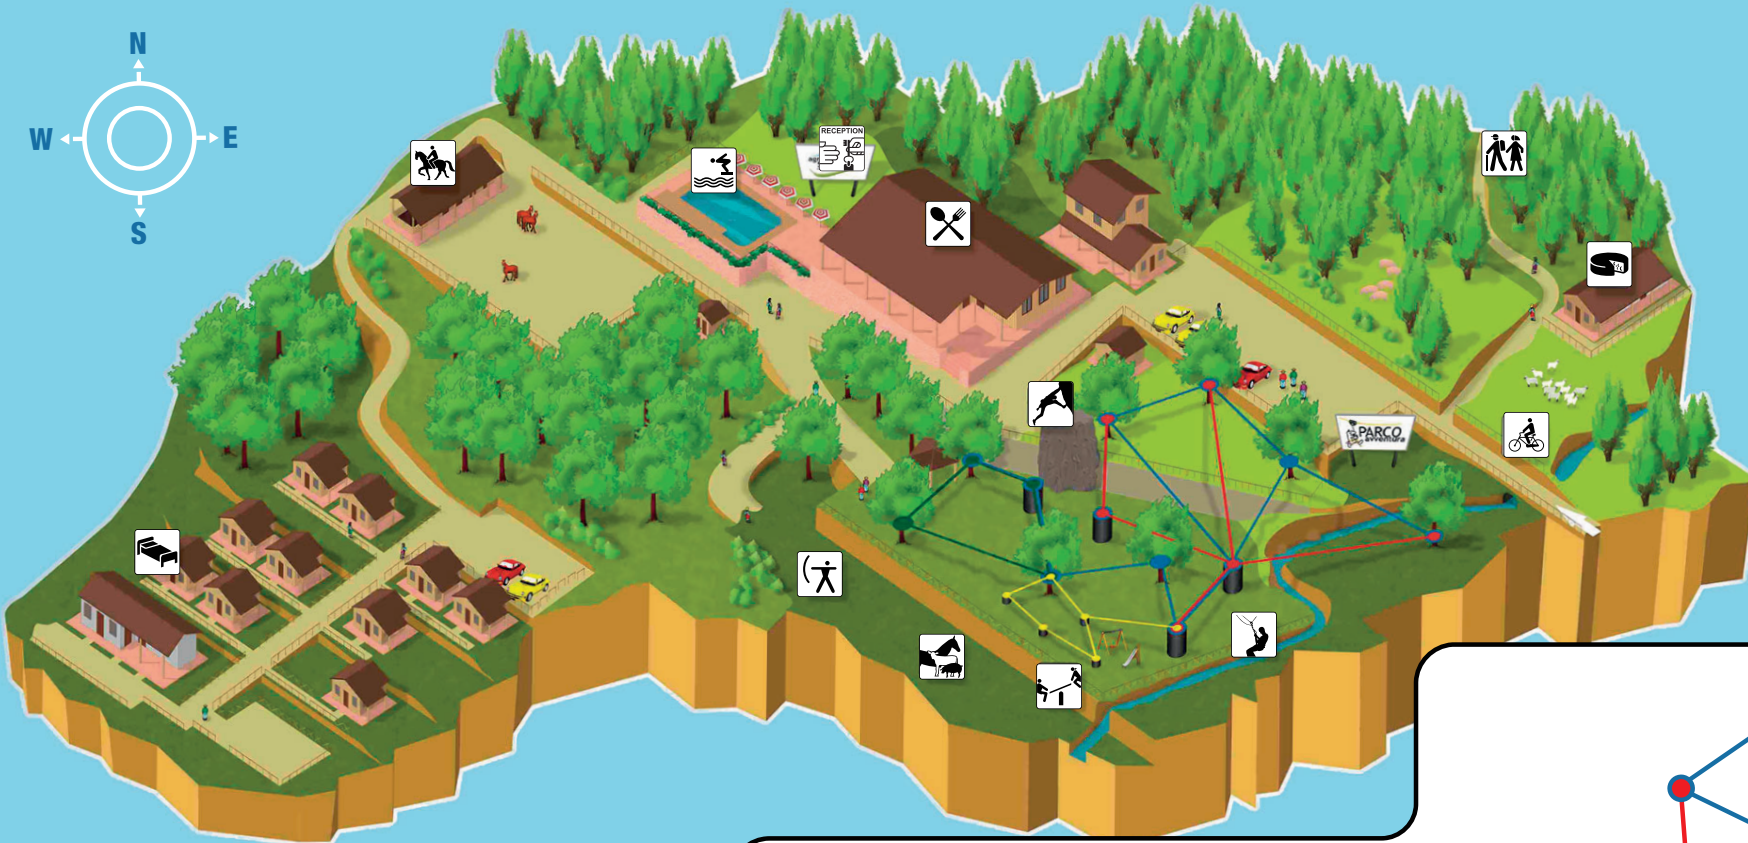

Natura incontaminata e sport si fondono nei percorsi del "Parco Avventura"

Il PARCO si sviluppa all'interno del nostro Agriturismo. Un'occasione per tutti, grandi e piccoli, di divertirsi in maniera "naturale", di evadere dal quotidiano, di provare l'emozione dell'avventura e la gioia di stare in compagnia. In uno scenario mozzafiato potrete mettervi alla prova lungo i nostri percorsi. I più audaci potranno poi dimostrare tutto il loro coraggio scalando la parete d'arrampicata (Free Climbing), a 10 mt. di altezza! Indossate l'equipaggiamento di sicurezza e via per una nuova avventura!

- Tarzaning 
- Free climbing 
- Reception 
- Ristorante 
- Chalet e Fienile 
- Piscina e Solarium 
- Area giochi bimbi 
- Percorso ciclabile 
- Piccolo zoo 
- Maneggio 
- Tiro con l'arco 
- Trekking 
- Caseificio 

PARCO avventura

-  **Percorso verde: adulti, bambini (altezza minima di 1,20)**
Ponte tondelli, passerella, ponte del boscaiolo, ponte tibetano.
-  **Percorso blu: adulti (easy)**
Corde oscillanti, passerella, tronchi oscillanti, ponte del boscaiolo, passerella pazzo, ponte tibetano, ponte tondelli, ponte di rete, ponte delle scimmie, ponte zig zag.
-  **Percorso rosso: adulti (advance)**
Tirolese, tondelli, ponte piattelli, corde oscillanti, passerella, tronchi oscillanti, ponte del boscaiolo, passerella pazzo, ponte tibetano, ponte tondelli, ponte di rete, ponte delle scimmie, ponte zig zag.